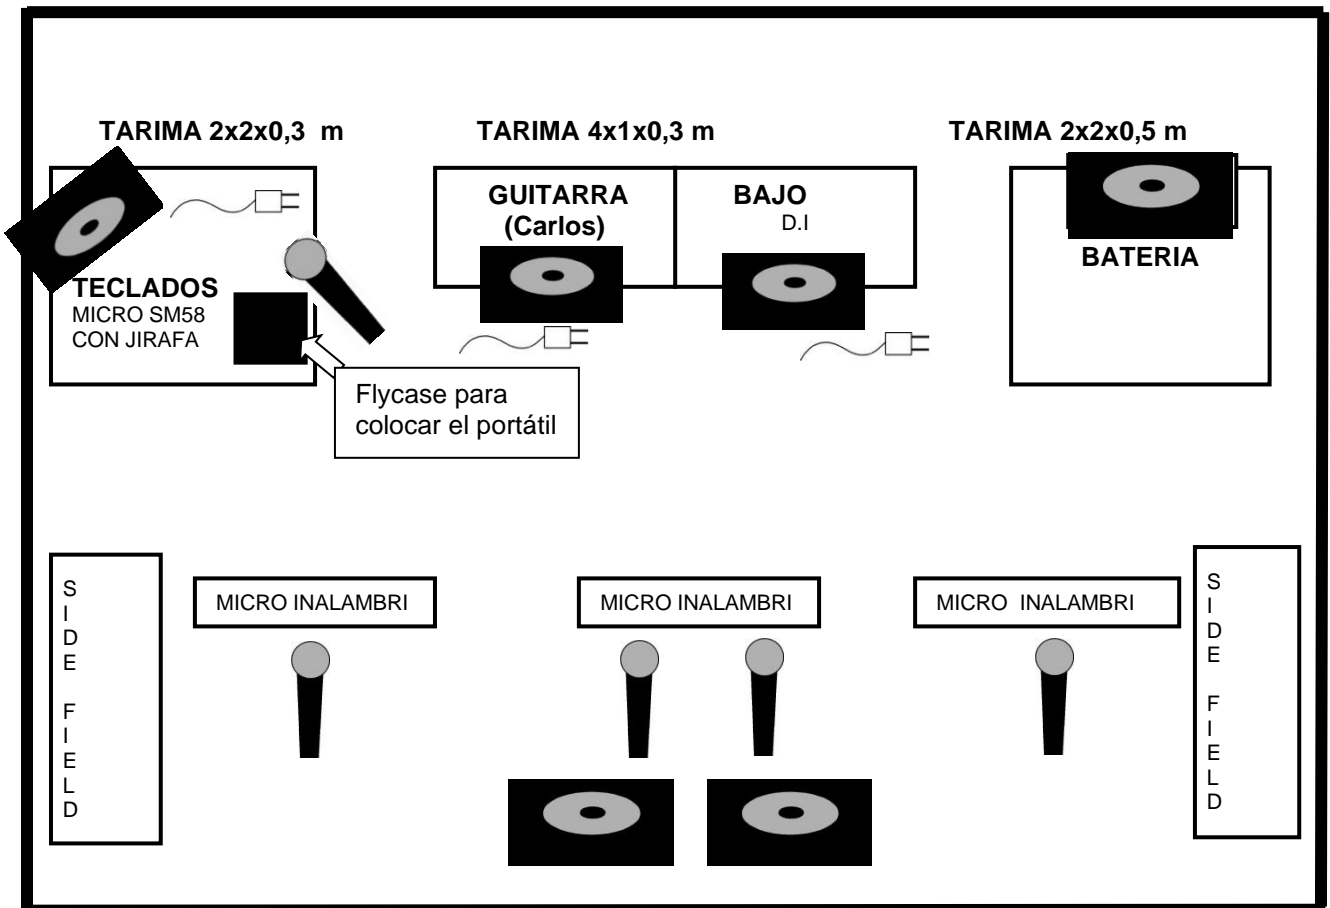

LOS INHUMANOS

- Coordinar horarios prueba y detalles técnicos:
Roberto: 617 344 699 / roberto@bobproducciones.com

 PUNTOS DE CORRIENTE (MÚLTIPLE) 3

 5 MONITORES DE SUELO 500 WATIOS CADA UNO
SIEMPRE DE LA MISMA MARCA

 SIDEFILL 1000 WATIOS MINIMO CADA UNO

 DRUM FIELD DE 1000 WATIOS MINIMO

Llevamos dos sistemas de in-ear para conectar directamente por XLR.
Necesarias 6 cajas de inyección.

LISTADO CANALES

LOS INHUMANOS

CANAL	MICROFONO	INSERT. PA	OBSERV.	INSERT.MON.
1. BD	D-112, BETA 91/B-52	COMP		COMP
2.SD UP	SM 57	COMP		COMP
3.SD DOWN	SM 57	COMP		
4.HH	SM81 o similar			
5 TOM1	SM98 o similar	COMP		
6 TOM2 (BASE)	SM98 o similar	COMP		
7 OH L	AKG 414 o similar	COMP		
8 OH R	AKG 414 o similar	COMP		
9 BASS LINE	Ampli Markbass con salida Direct XLR	COMP		COMP.
10 GUITAR	SM57			
11 SECUENCIA	D.I.		SIEMPRE ON	
12 SECUENCIA	D.I.		SIEMPRE ON	
13 KEY 1L	D.I.		Nord	
14 KEY 1R	D.I.		Nord	
15 KEY 2L	D.I.		MainStage	
16 KEY 2R	D.I.		MainStage	
17 VOX TECLADO	SHURE SM 58	COMP		COMP
18 VOX COROS	SHURE BETA 58 inalamb/SENNHEISER E500	COMP	Inalámbrico	IN EAR/COMP
19 VOX COROS	SHURE BETA 58 inalamb/SENNHEISER E500	COMP	Inalámbrico	COMP
20 VOX PRINCIPAL - Alfonso	SHURE BETA 58 inalamb/SENNHEISER E500	COMP	Inalámbrico	COMP
21 VOX PRINCIPAL - Sergio	SHURE BETA 58 inalamb/SENNHEISER E500	COMP	Inalámbrico	IN EAR/COMP
22 VOX PPAL SPARE	SM 58 (preparado entre las cuñas delanteras)	COMP	MUTEADO	COMP

MONITORES

LOS INHUMANOS

ENVÍO	MONITOR	OBSERV.
1	TECLADO	
2	GUIARRA	
3	BAJO	
4	BATERÍA	
5	SIDE FILLS	Mezcla PA.
6	FRONTALES SUELO	Principalmente voces principals y secuencia
7	IN EAR SERGIO	SISTEMA PROPIO CONEXIÓN XLR. Solo su voz
8	IN EAR ROBER	SISTEMA PROPIO CONEXIÓN XLR. Mezcla + su voz por encima